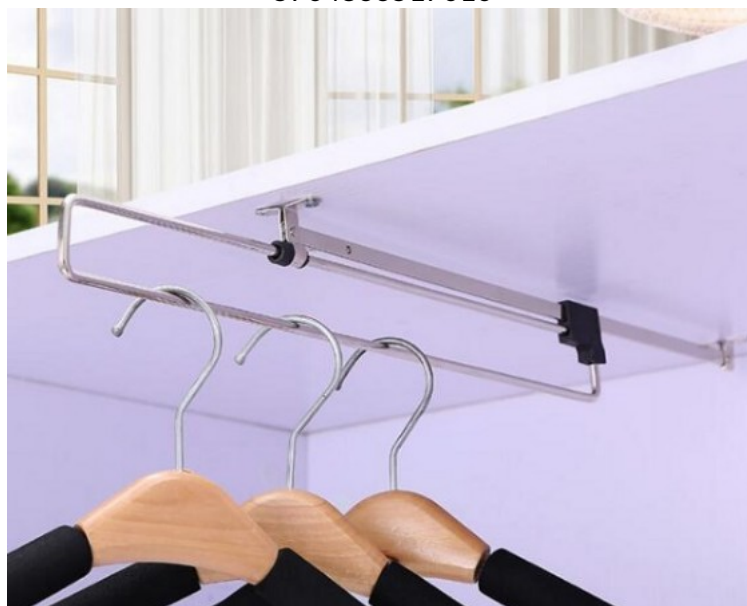

PRODUCT SHEET

Description:

Wardrobe Slide Hanger 500mm NPL, cc 473x32mm

Item number:

22.07.121-2

Units	Box	Carton	HS Code	Barcode
Pcs.			8302420090	
				5704866517010

A	B	C
250 mm	235 mm	223 mm
300 mm	285 mm	276 mm
350 mm	335 mm	325 mm
400 mm	385 mm	375 mm
450 mm	435 mm	423 mm
500 mm	485 mm	473 mm