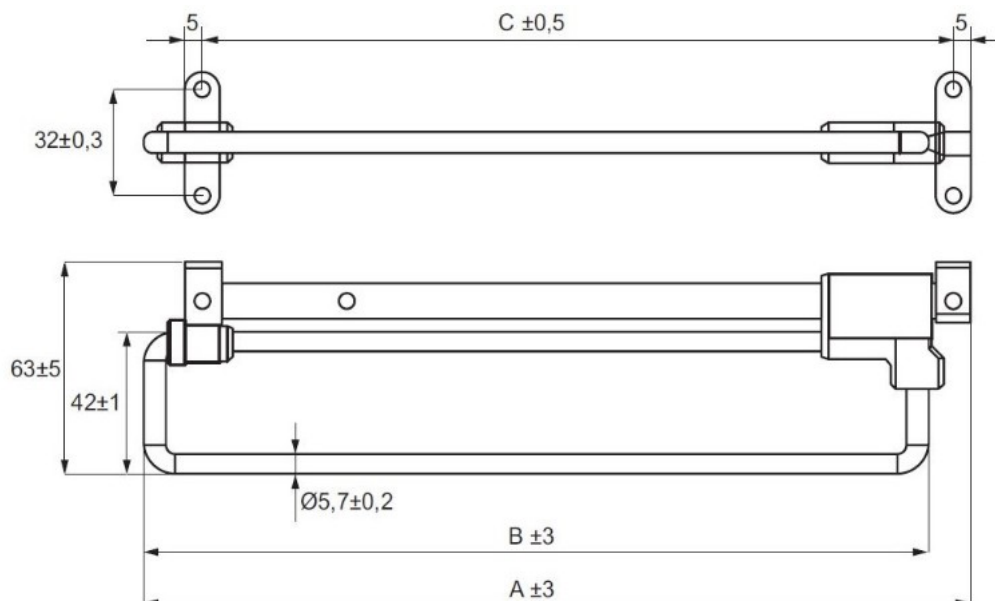

PRODUCT SHEET

Description:

Wardrobe Slide Hanger 500mm NPL, cc 473x32mm

Item number:

22.07.121-2

Units	Box	Carton	HS Code	Barcode
Pcs.			8302420090	
				5704866517010

A	B	C
250 mm	235 mm	223 mm
300 mm	285 mm	276 mm
350 mm	335 mm	325 mm
400 mm	385 mm	375 mm
450 mm	435 mm	423 mm
500 mm	485 mm	473 mm